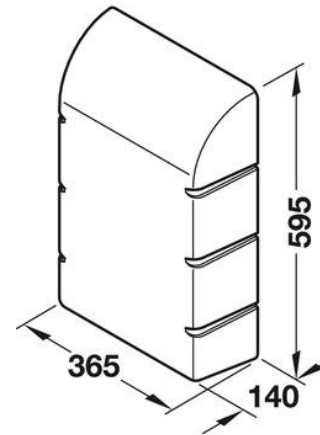

FUNDA DE PLANCHAR ALUMINIO  
CODIGO PUCON: 098147

ZAPATERO EXTENSIBLE EXTRAIBLE

CODIGO PUCON : 123065

ULTIMO STOCK

COLGADOR CORBATERO PLATEADO 454X65X67MM

CODIGO PUCON : 123086

Medidas (anch. x prof. x alt.): 454 x 65 x 67 mm

ZAPATERO EXTENSIBLE DE 60-70 CMS

CODIGO PUCON : 123066

CORBATERO NIQUELADO FIJO 425MM

CODIGO PUCON : 123098

PLANCHADOR CON CORREDERAS PARA CAJÓN COLOR ALUMINIO

CODIGO PUCON : 123078

SOPORTE DE TRAJES EXTRAIBLE 440MM - COLOR

CODIGO PUCON : 123077

COLGADOR CINTURONERO PLATEADO 454X42X71MM

CODIGO PUCON : 123231

CUBIERTA PARA TABLA DE PLANCHAR IRONFIX MONTAJE EN PARED

CODIGO PUCON : 123430

ZAPATERO EXTRAIBLE PARA MODULO 800 - 764x475x152MM

CODIGO PUCON : 123084

ESPEJO EXTENSIBLE GIRATORIO 180°

CODIGO PUCON : 123425

CESTO CORREDERA ROPA 590 450MM BIANCO GRASS SLIDE  
CODIGO PUCON : 046204

CESTO CORREDERA ROPA BASE 500MM H500MM F490MM  
CODIGO PUCON : 046017