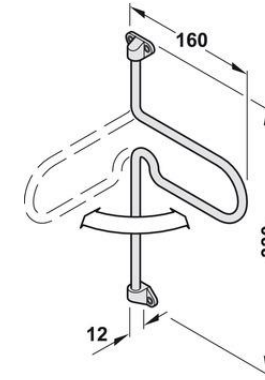

SOPORTE DE GUARDARROPA

CODIGO PUCON : 123097