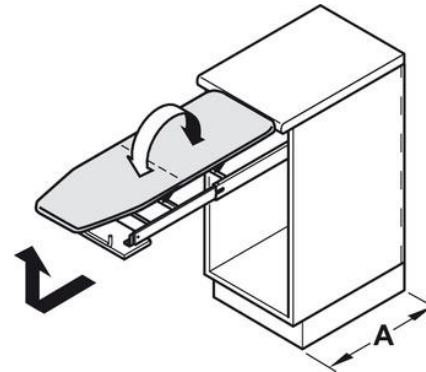

ZAPATERO EXTENSIBLE DE 60-70 CMS

CODIGO PUCON : 123066

CORBATERO NIQUELADO FIJO 425MM

CODIGO PUCON : 123098

PLANCHADOR CON CORREDERAS PARA CAJÓN COLOR ALUMINIO

CODIGO PUCON : 123078

SOPORTE DE TRAJES EXTRAIBLE 440MM - COLOR