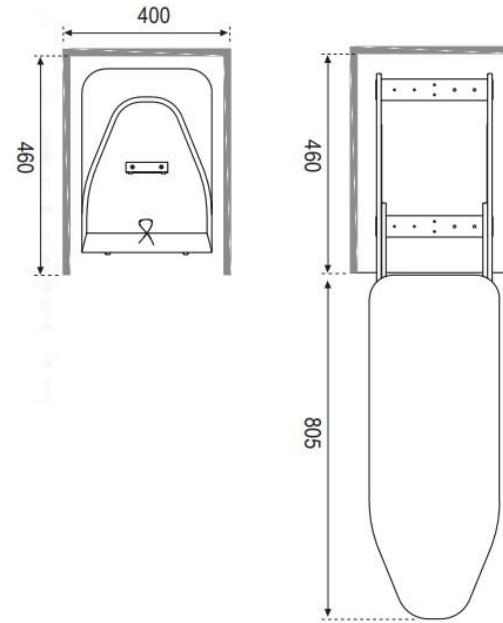

CODIGO PUCON: 123095

**SUJETADOR DE PLANCHA CROMADO**

**CODIGO PUCON : 123082**

Medidas (anch. x prof. x alt.): 175 x 90 x 300 mm

**SOPORTE FRONTAL PANTALONERO CROMO 30MM**

**CODIGO PUCON : 123096**

SOPORTE DE GUARDARROPA

CODIGO PUCON : 123097

COLGADOR REGULABLE PARA GANCHOS

CODIGO PUCON : 123426

PERCHA QUADRO

CODIGO PUCON: 123241

PLANCHADOR PLEGABLE PARA CAJON  
CODIGO PUCON: 123423

PLANCHADOR PLEGABLE PARA PARED  
CODIGO PUCON : 123079

FUNDA DE PLANCHAR ALUMINIO  
CODIGO PUCON: 098147

ZAPATERO EXTENSIBLE EXTRAIBLE

CODIGO PUCON : 123065

ULTIMO STOCK

COLGADOR CORBATERO PLATEADO 454X65X67MM

CODIGO PUCON : 123086

Medidas (anch. x prof. x alt.): 454 x 65 x 67 mm