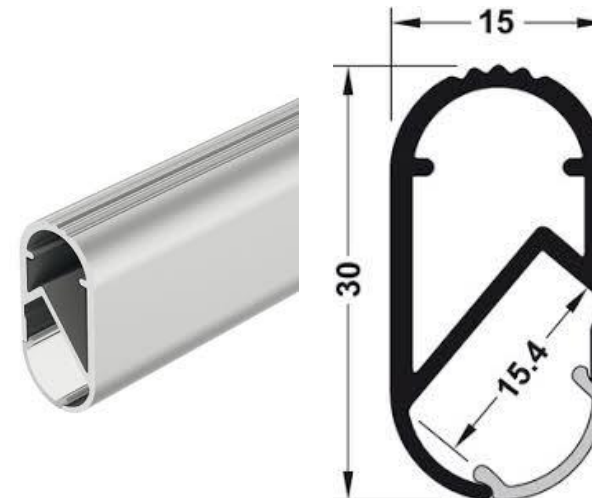

# ACCESORIOS PARA CLOSET

COLGADOR EXTRAÍBLE GUARDAROPAS ACERO NIQUELADO 360MM

CODIGO PUCON :120091

NUEVO TUBO ALUMINIO CLOSET 2500MM  
PARA CINTA LED

CODIGO PUCON : 120098

ZAPATERO EXTENSIBLE EXTRAIBLE DE 60-100CM-EXT.PARCIAL

CODIGO PUCON: 123095

**SUJETADOR DE PLANCHA CROMADO**

**CODIGO PUCON : 123082**

Medidas (anch. x prof. x alt.): 175 x 90 x 300 mm

**SOPORTE FRONTAL PANTALONERO CROMO 30MM**

**CODIGO PUCON : 123096**

SOPORTE DE GUARDARROPA