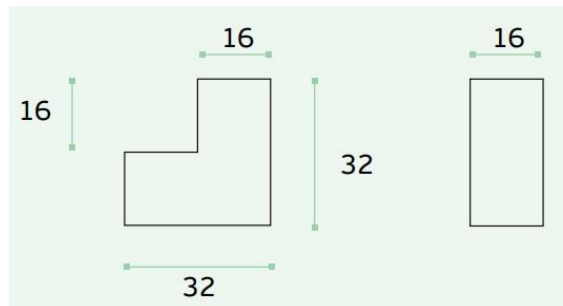

PERCHA QUADRO

CODIGO PUCON: 123241